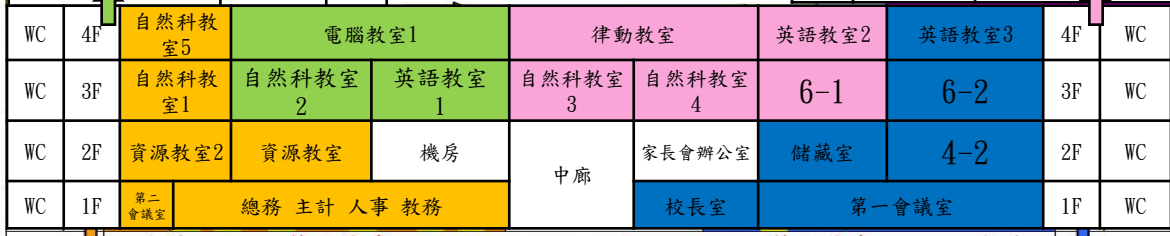

自由路

仁愛國小校園疏散避難地圖

自由路

沙坑

停車格

網球場

停車格

停車格

校外逃生路線

校外逃生路線

草地

遊樂器材區

C區 綜合運動場

(友愛街) 北側門

附設幼兒園

E區

通學步道

機車車棚

3F	2F	1F	FB
樂器室	音樂辦公室	個人樂器練習室	弦樂B團練習室
團練教室	共同課教室	共同課教室	
←通道→			
5-9(音)	3-8(音)	1-8	
3F	2F	1F	
6-9(音)	4-9音	特教班 2-9	
3樓屋頂	特教專科教室2	特教班 1-9	
	資優教室1	知動教室	
	特教專科教室1	特教班 6-10	
	2F	1F	
	WC	WC	

活動中心

車阻 12 789 車輛專用道