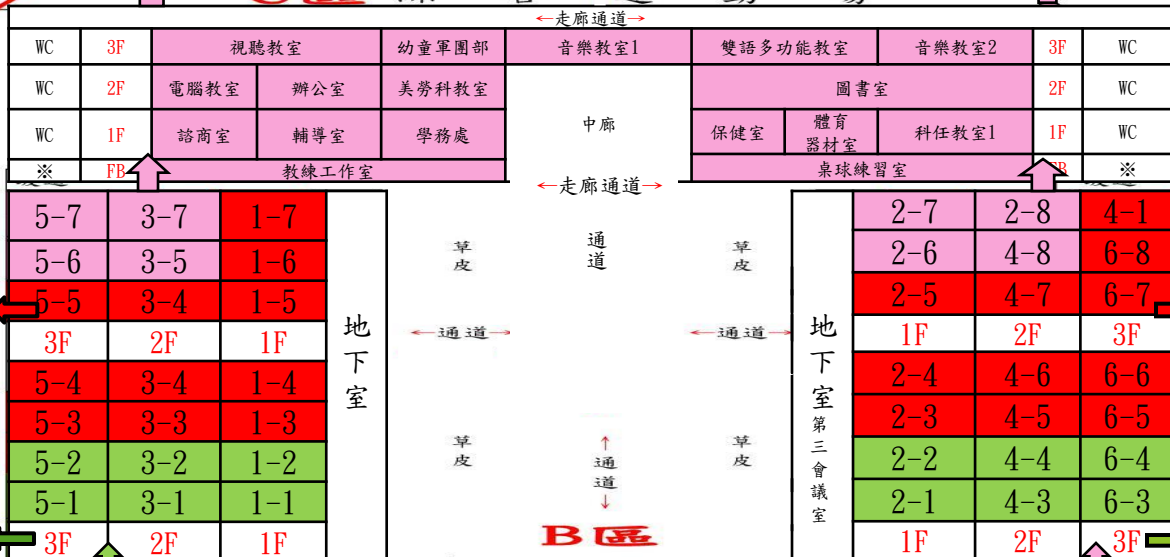

自由路

仁愛國小校園疏散避難地圖

自由路

沙坑

停車格

網球場

停車格

停車格

校外逃生路線

校外逃生路線

草地

遊樂器材區

C區 綜合運動場

(友愛街) 北側門

附設幼兒園

E區

通學步道

機車車棚

3F	2F	1F	FB
樂器室	音樂辦公室	個人樂器練習室	弦樂B團練習室
團練教室	共同課教室	共同課教室	
←通道→			
5-9(音)	3-8(音)	1-8	
3F	2F	1F	
6-9(音)	4-9音	特教班 2-9	
3樓屋頂	特教專科教室2	特教班 1-9	
	資優教室1	知動教室	
	特教專科教室1	特教班 6-10	
	2F	1F	
	WC	WC	

活動中心

車阻 12 789 車輛專用道