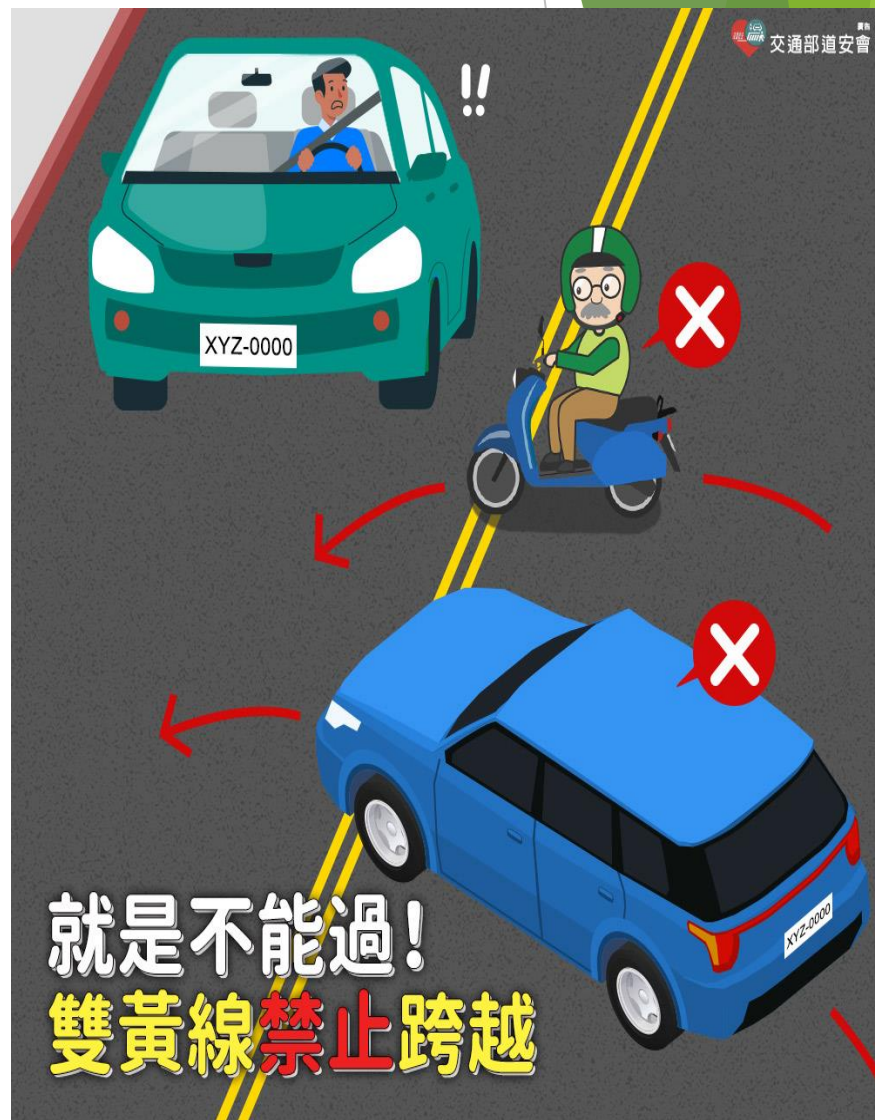

紅色框為教學區

1 南棟、北棟

2 東棟二三樓

3 行政棟二三四樓

消防機房

消防機房(活動中心)

拒絕兒少性剝削

三不一要：

不拍、不傳、不留、要求助

車輛慢看停，行人安全行

雙黃線不跨越、不迴轉

保護眼睛有一套

< 帽子 + 太陽眼鏡 >

台灣孩童
近視率破六成！
護眼行動刻不容緩

不行

havemary.com