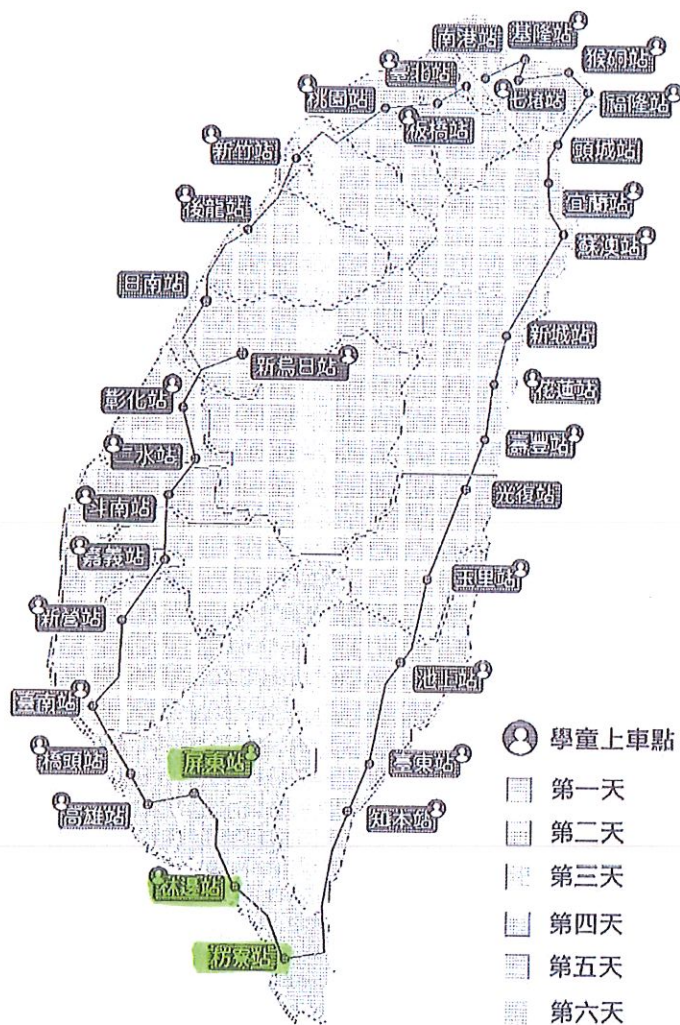

表2. 各站點籌辦團隊聯繫方式

序號	站點	籌辦團隊
第五天 10/25(花蓮→宜蘭)		
22	壽豐站	國立東華大學楊悠娟副教授
23	花蓮站	國立東華大學楊悠娟副教授
24	蘇澳站	佛光大學林立傑教授
25	宜蘭站	國立臺北教育大學劉遠楨教授
第六天 10/26(新北→臺北)		
26	福隆站	淡江大學鄧金培副教授
27	基隆站	國立海洋科技博物館葉佳承助理研究員
28	南港站	國立臺灣師範大學蔡志申教授
純站點	十分地區	淡江大學鄧金培副教授

圖1. 2024年臺灣科普環島列車各站點示意圖