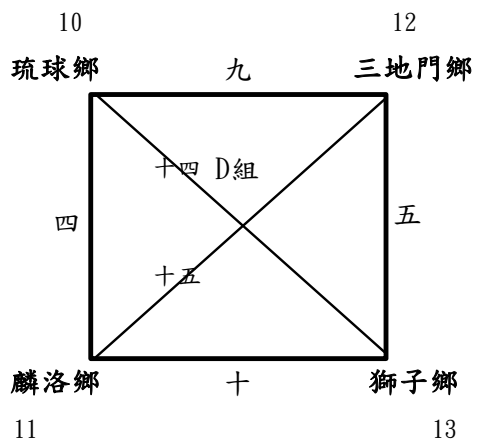

比賽地點:竹田國中

國小男童組：10隊取6名

預賽：採分組循環賽，取各組前2名晉級決賽

決賽：採單敗淘汰賽取前6名

桌球比賽秩序表

比賽時間:110年11月7日

比賽地點:竹田國中

國小女童組：6隊取4名

預賽：採分組循環賽，取各組前2名晉級決賽

決賽：採單敗部淘汰賽取前4名

桌球比賽秩序表

比賽時間:110年11月13、14日

比賽地點:竹田國中

社會男子組：13隊取6名

預賽：採分組循環賽，取各組前2名晉級決賽

決賽：採單敗淘汰賽取前6名