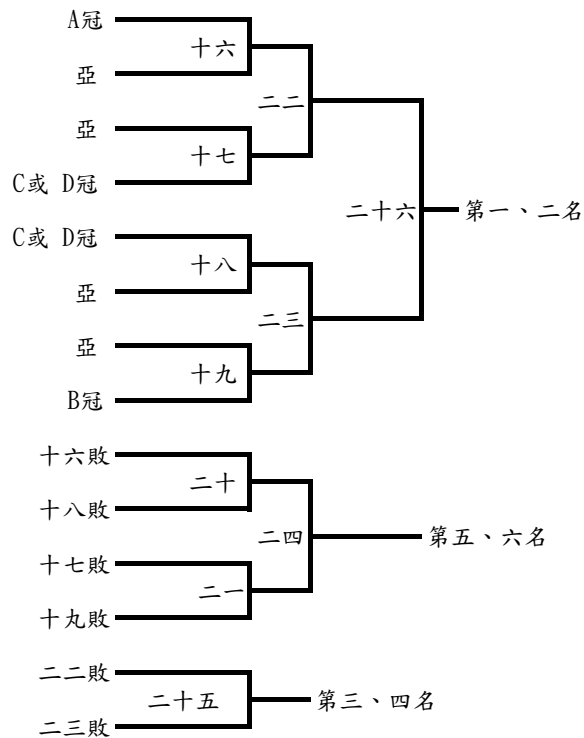

預賽：採分組循環賽，取各組前2名晉級決賽

決賽：採單敗部淘汰賽取前4名

桌球比賽秩序表

比賽時間:110年11月13、14日

比賽地點:竹田國中

社會男子組：13隊取6名

預賽：採分組循環賽，取各組前2名晉級決賽

決賽：採單敗淘汰賽取前6名