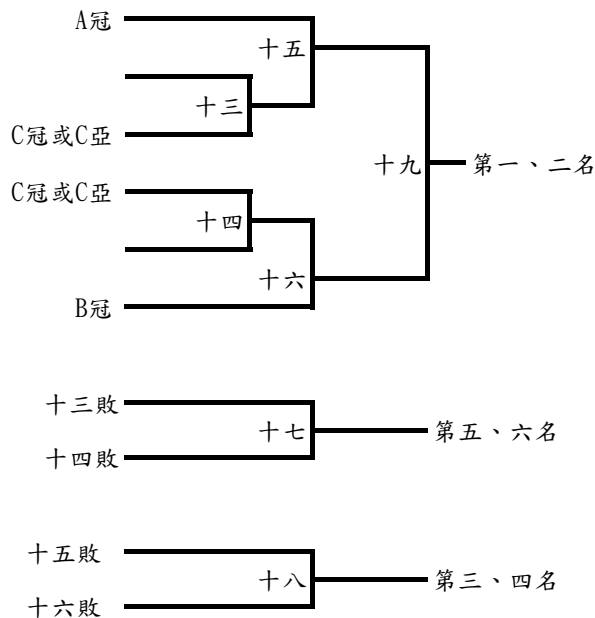

決賽：採單敗淘汰賽取前6名