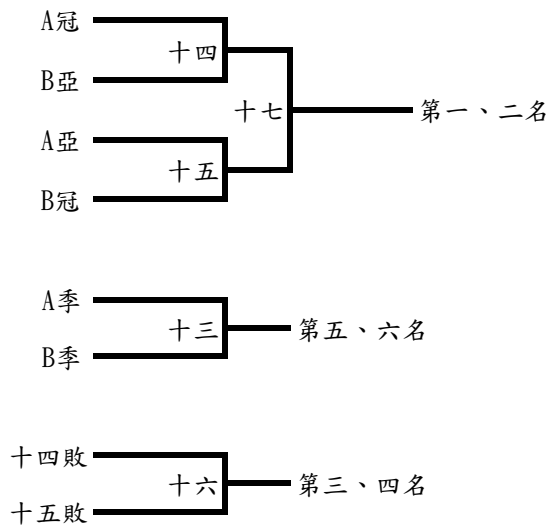

預賽：採分組循環賽，取各組前2名晉級決賽

決賽：採單敗部淘汰賽取前4名

桌球比賽秩序表

比賽時間:110年11月13、14日

比賽地點:竹田國中

社會男子組：13隊取6名

預賽：採分組循環賽，取各組前2名晉級決賽

決賽：採單敗淘汰賽取前6名

桌球比賽秩序表

比賽時間:110年11月13、14日

比賽地點:竹田國中

社會女子組：8隊取6名

預賽：採分組循環賽，取各組前3名晉級決賽

決賽：採單敗淘汰賽, 取前6名

中上學校組:1隊屏東科技大學不比賽

桌球比賽秩序表