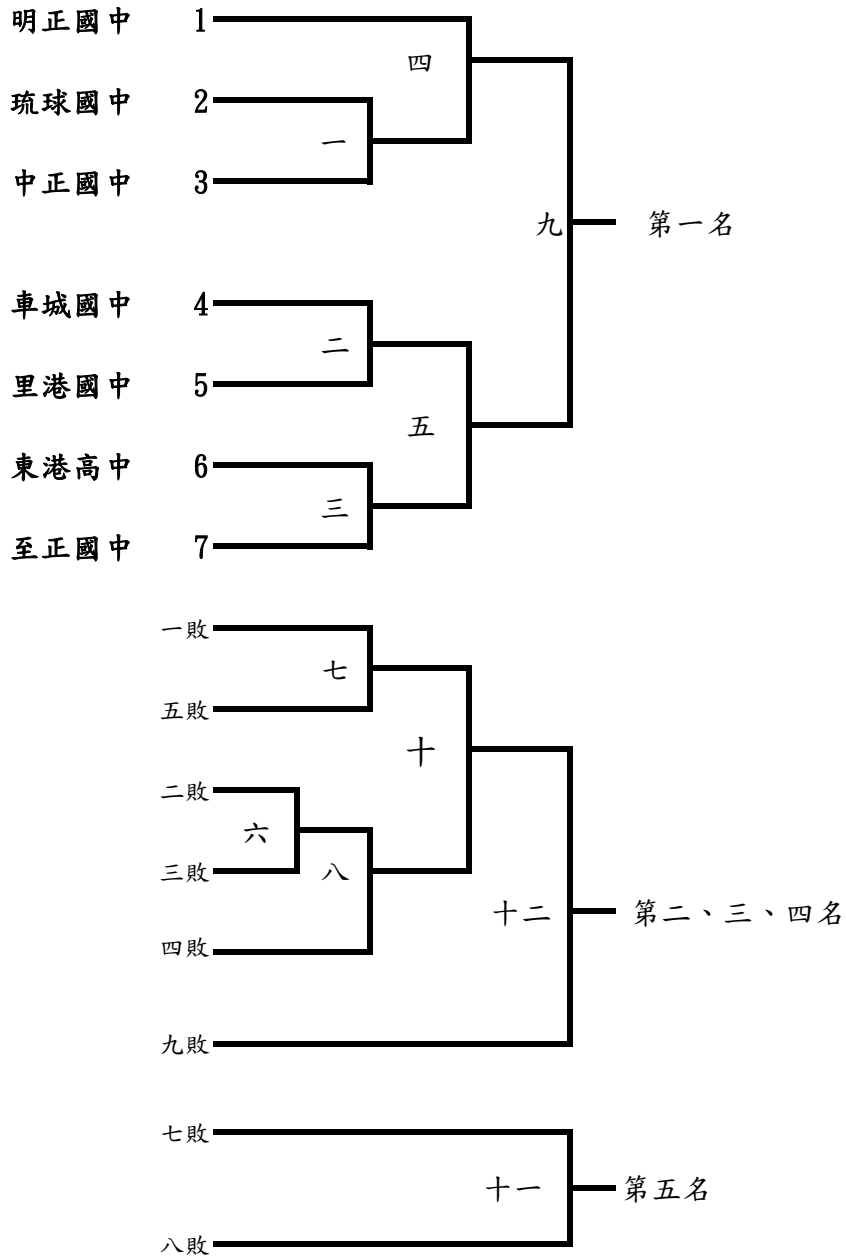

*本次比賽使用9張球檯

桌球比賽秩序表

比賽時間:110年11月7日

比賽地點:竹田國中

高中男子組：

決賽：2隊取1名

屏東高中 ———— 屏榮高中

國中男子組：5隊取3名

決賽：採勝敗部淘汰賽, 勝部爭第一名；敗部爭第二、三名

桌球比賽秩序表

比賽時間:110年11月7日

比賽地點:竹田國中

國中女子組：7隊取5名

決賽：採勝敗部淘汰賽, 勝部爭第一名；敗部爭第二、三、四、五名

桌球比賽秩序表

比賽時間:110年11月7日

比賽地點:竹田國中

國小男童組：10隊取6名

預賽：採分組循環賽，取各組前2名晉級決賽

決賽：採單敗淘汰賽取前6名

桌球比賽秩序表

比賽時間:110年11月7日

比賽地點:竹田國中

國小女童組：6隊取4名

預賽：採分組循環賽，取各組前2名晉級決賽

決賽：採單敗部淘汰賽取前4名

桌球比賽秩序表

比賽時間:110年11月13、14日

比賽地點:竹田國中

社會男子組：13隊取6名

預賽：採分組循環賽，取各組前2名晉級決賽

決賽：採單敗淘汰賽取前6名