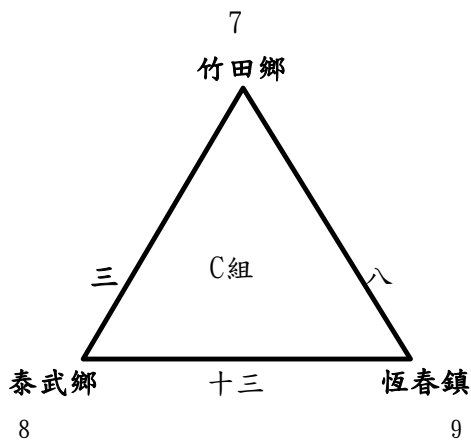

預賽：採分組循環賽，取各組前2名晉級決賽

決賽：採單敗部淘汰賽取前4名

桌球比賽秩序表

比賽時間:110年11月13、14日

比賽地點:竹田國中

社會男子組：13隊取6名

預賽：採分組循環賽，取各組前2名晉級決賽

決賽：採單敗淘汰賽取前6名