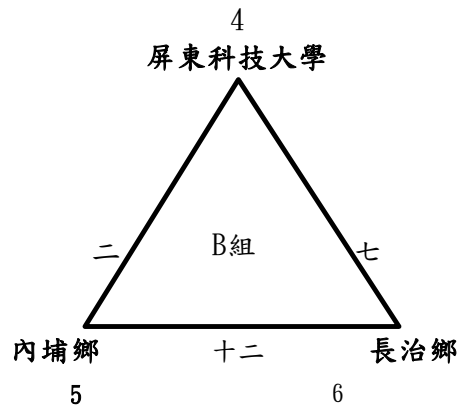

預賽：採分組循環賽，取各組前2名晉級決賽

決賽：採單敗部淘汰賽取前4名

桌球比賽秩序表

比賽時間:110年11月13、14日

比賽地點:竹田國中

社會男子組：13隊取6名

預賽：採分組循環賽，取各組前2名晉級決賽

決賽：採單敗淘汰賽取前6名