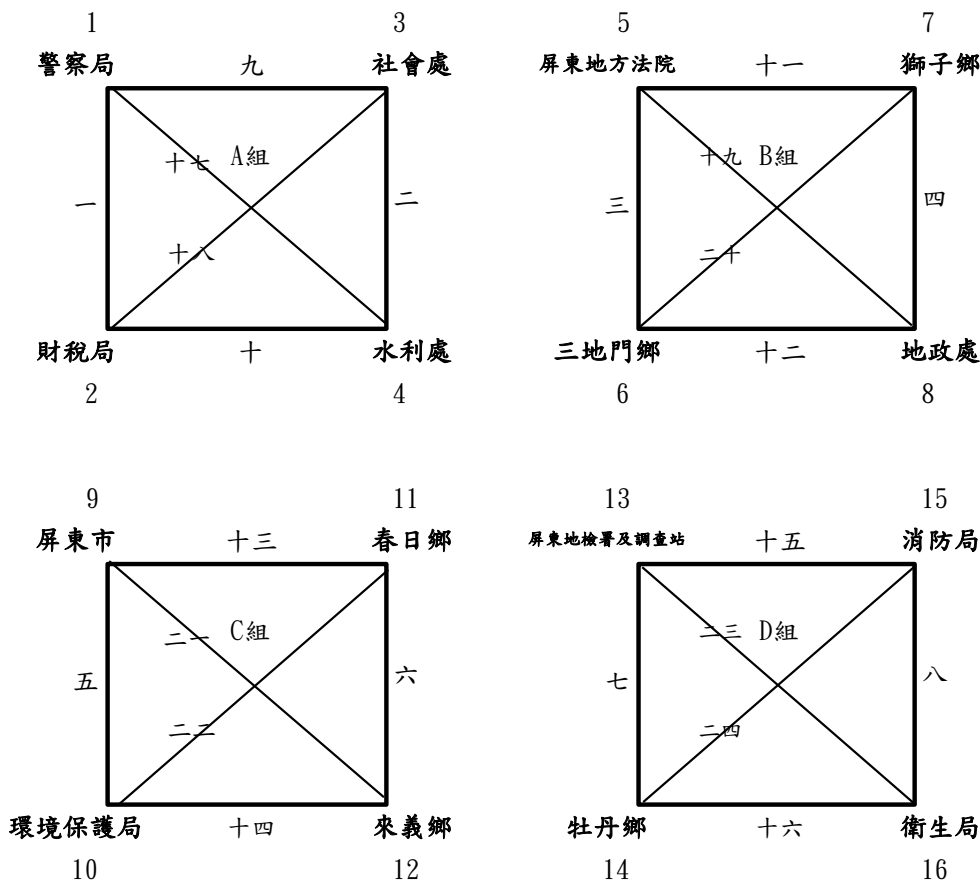

桌球比賽秩序表

比賽時間:110年11月13、14日

比賽地點:竹田國中

機關組：16隊取6名

預賽：採分組循環賽，取各組前2名晉級決賽