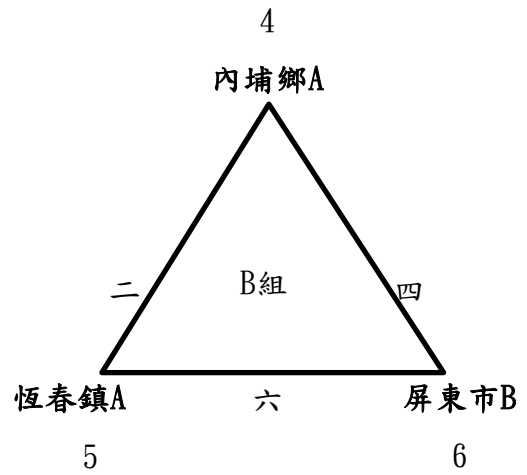

比賽地點:竹田國中

國小男童組：10隊取6名

預賽：採分組循環賽，取各組前2名晉級決賽

決賽：採單敗淘汰賽取前6名

桌球比賽秩序表

比賽時間:110年11月7日

比賽地點:竹田國中

國小女童組：6隊取4名

預賽：採分組循環賽，取各組前2名晉級決賽

決賽：採單敗部淘汰賽取前4名

桌球比賽秩序表

比賽時間:110年11月13、14日

比賽地點:竹田國中

社會男子組：13隊取6名

預賽：採分組循環賽，取各組前2名晉級決賽

決賽：採單敗淘汰賽取前6名