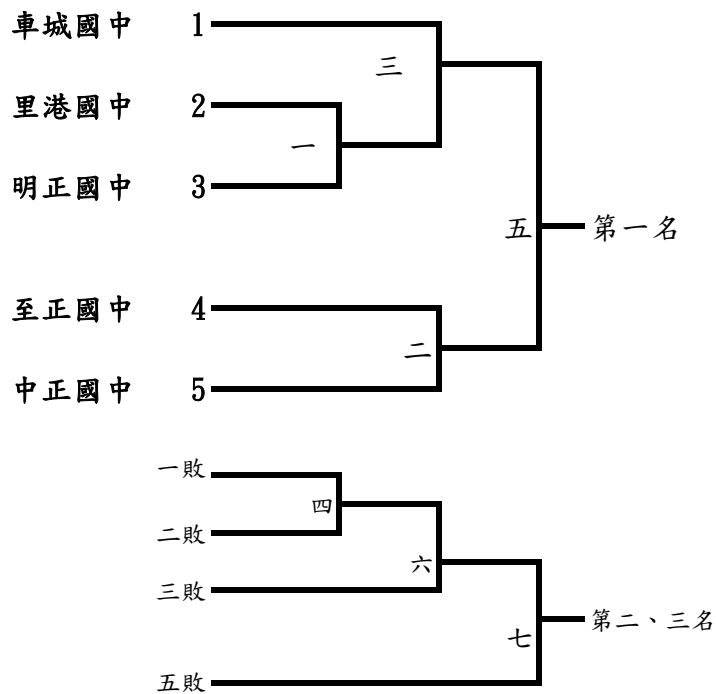

*本次比賽使用9張球檯

桌球比賽秩序表

比賽時間:110年11月7日

比賽地點:竹田國中

高中男子組：

決賽：2隊取1名

屏東高中 ———— 屏榮高中

國中男子組：5隊取3名

決賽：採勝敗部淘汰賽, 勝部爭第一名；敗部爭第二、三名

桌球比賽秩序表

比賽時間:110年11月7日

比賽地點:竹田國中

國中女子組：7隊取5名

決賽：採勝敗部淘汰賽, 勝部爭第一名；敗部爭第二、三、四、五名

桌球比賽秩序表

比賽時間:110年11月7日