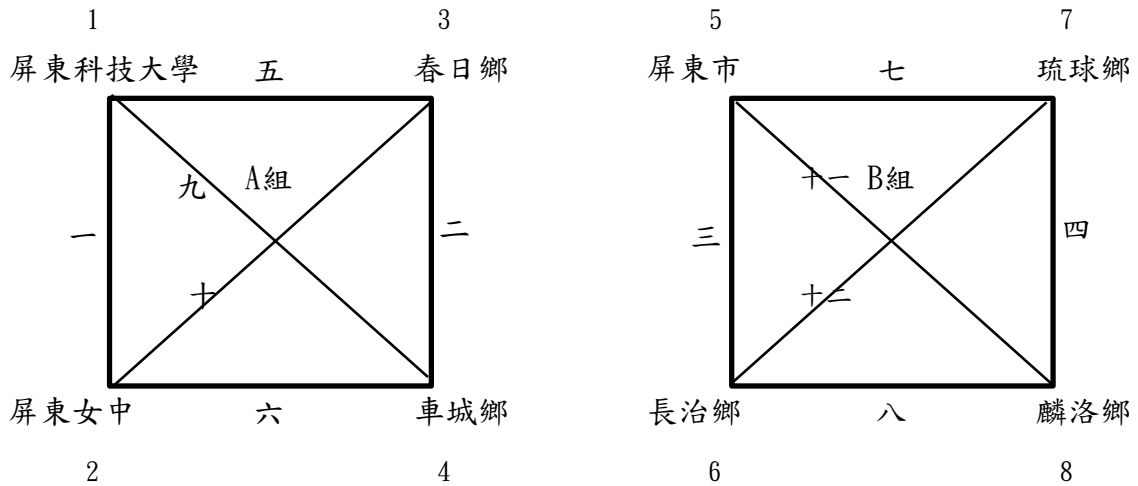

桌球比賽秩序表

比賽時間:110年11月13、14日

比賽地點:竹田國中

社會女子組：8隊取6名

預賽：採分組循環賽，取各組前3名晉級決賽

決賽：採單敗淘汰賽, 取前6名