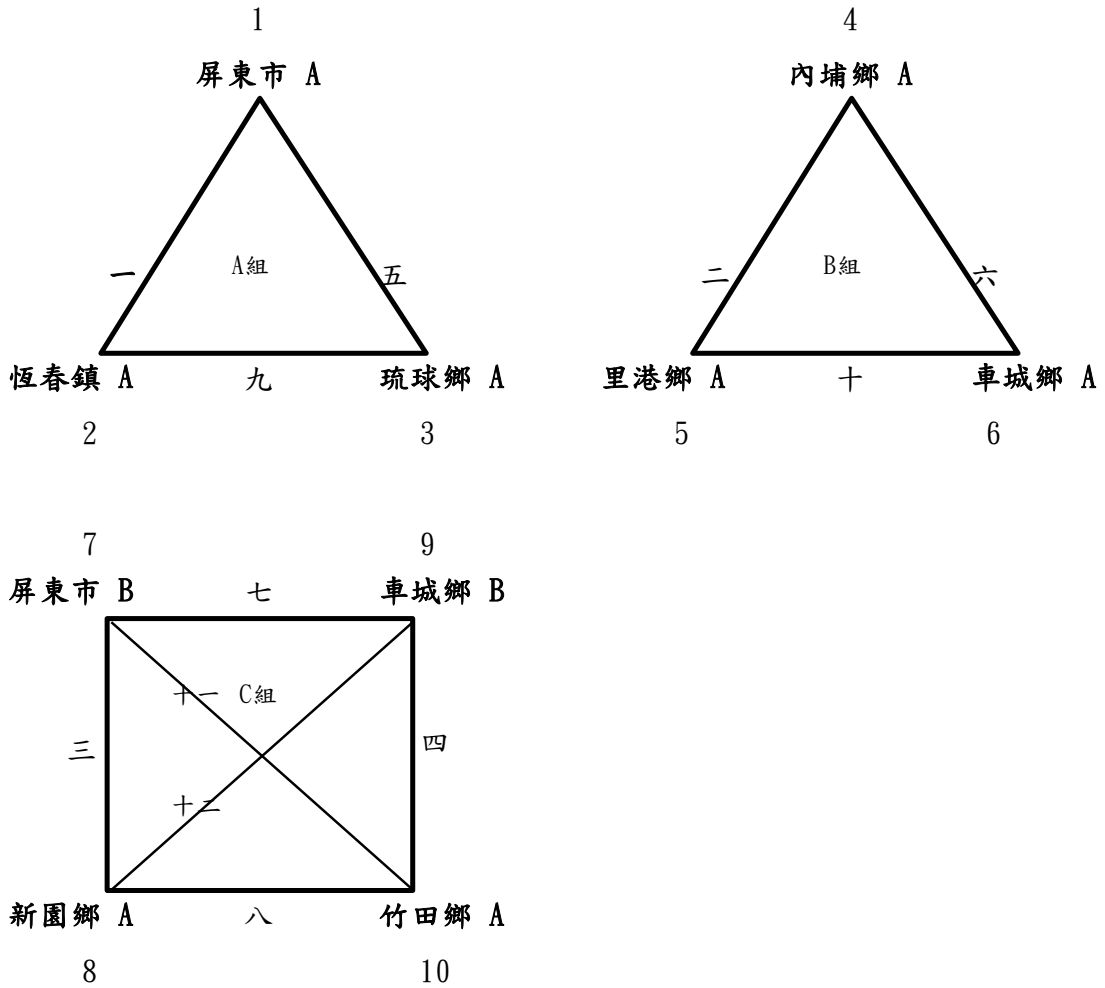

桌球比賽秩序表

比賽時間:110年11月7日

比賽地點:竹田國中

國小男童組：10隊取6名

預賽：採分組循環賽，取各組前2名晉級決賽